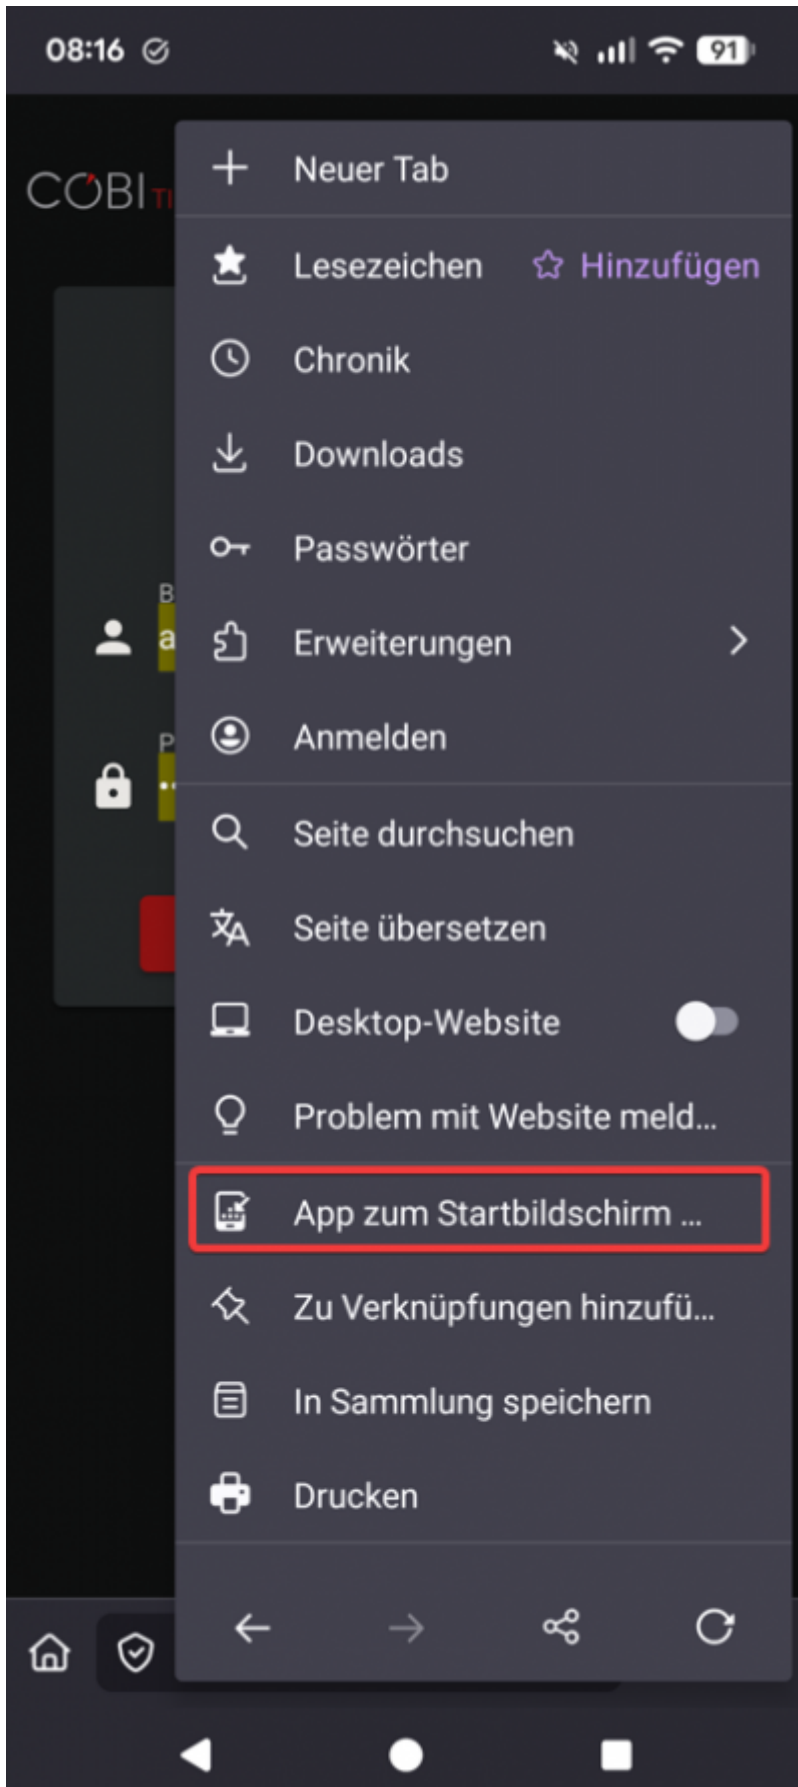

Das COBI.time Icon erscheint nun auf Ihrem Homescreen.