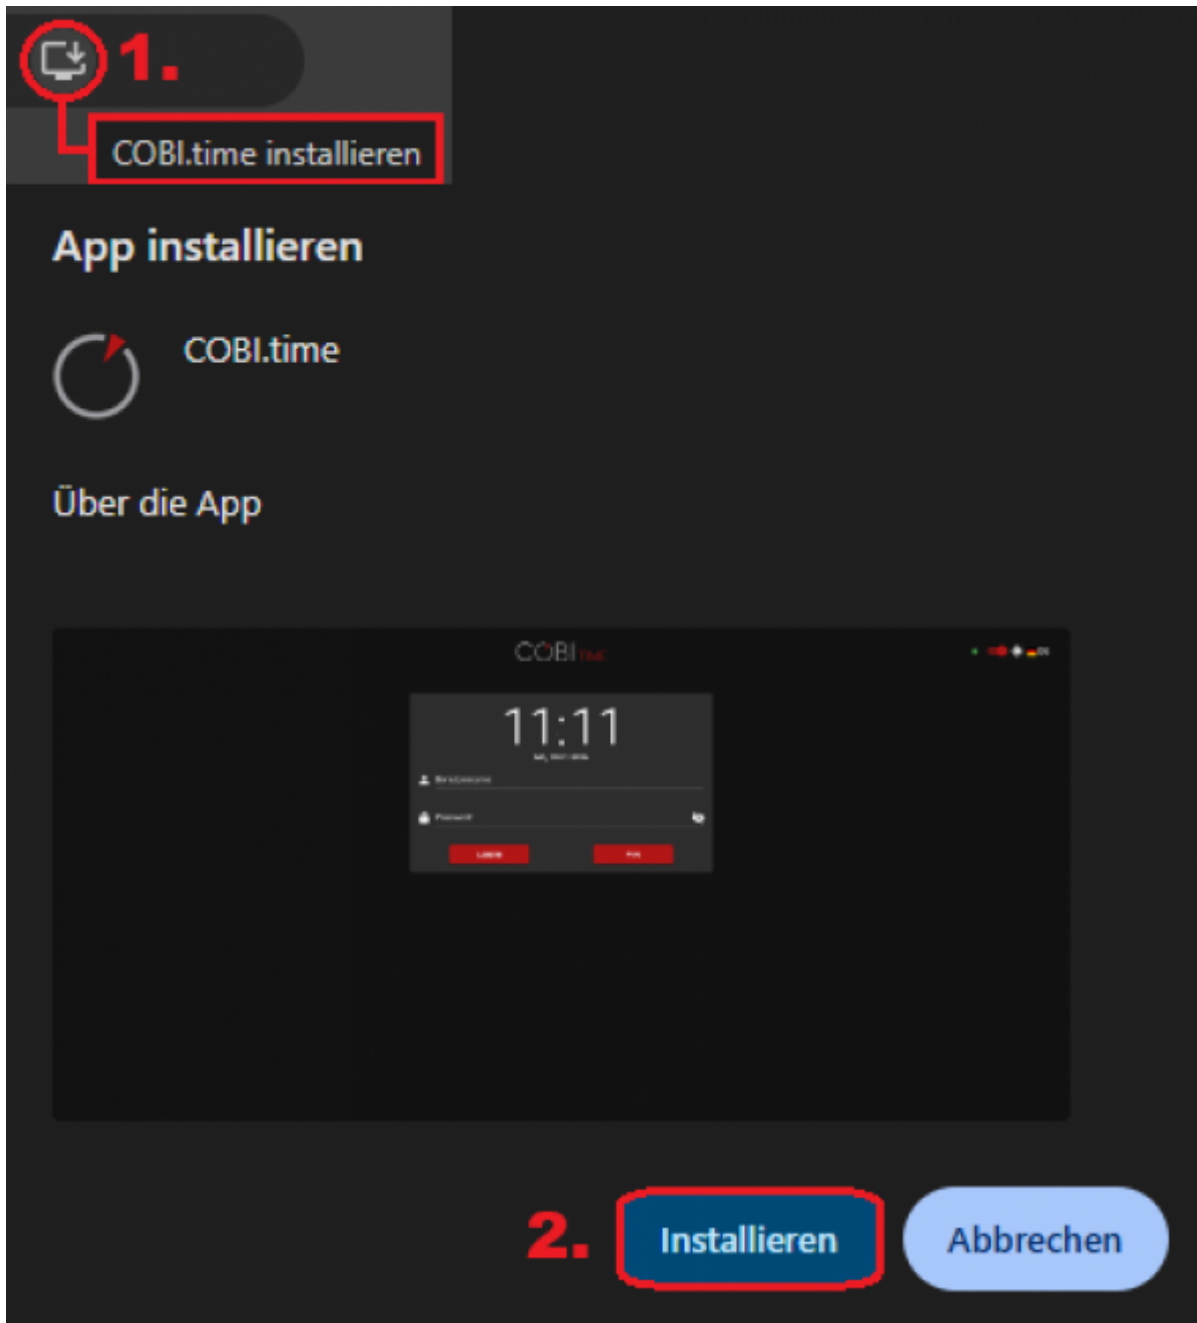

Anleitung für Mozilla Firefox:

Firefox unterstützt die Installation von Haus aus nicht. Sie können die Funktion jedoch über eine Erweiterung nachrüsten.

1. Öffnen Sie die Einstellungen / Erweiterungen (` Strg + Umschalt + A `).
2. Suchen Sie nach der Erweiterung **“Progressive Web Apps for Firefox”**.
3. Installieren Sie die Erweiterung und folgen Sie den Anweisungen.
4. Sobald die Erweiterung aktiv ist, erscheint auch in der Firefox-Adressleiste das Icon zur Installation von COBI.time.